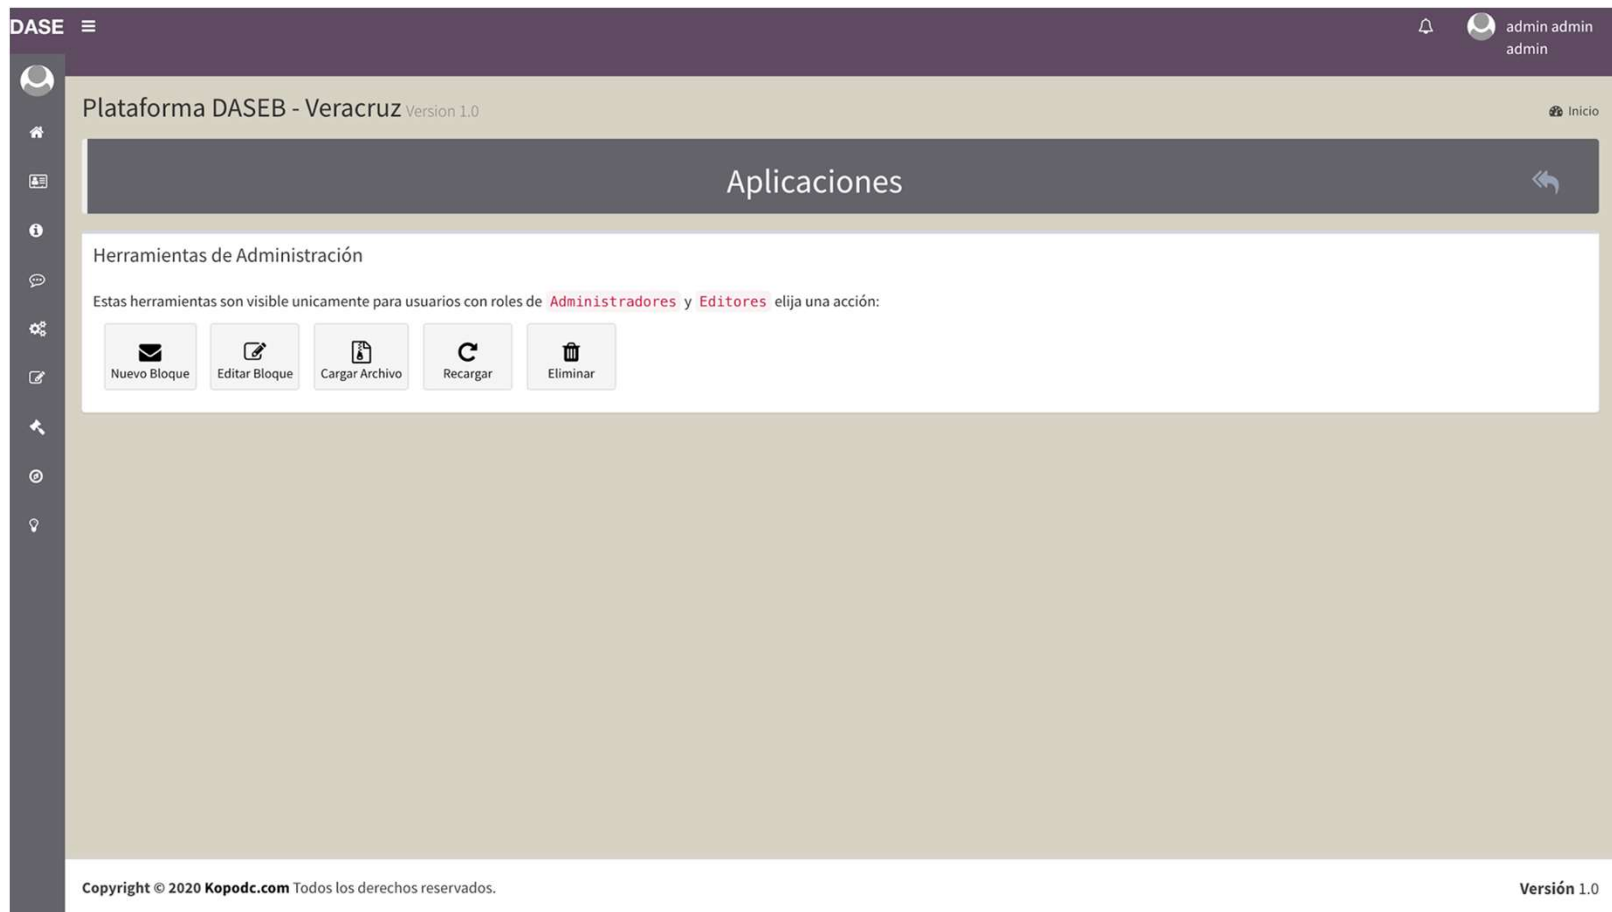

Aplicaciones

En esta opción se podrá consultar y gestionar material relacionado a aplicaciones